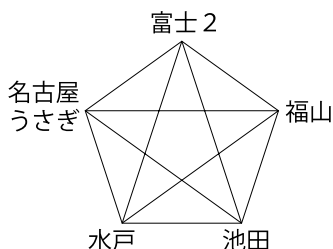

予選リーグ会場別試合表

グループG

会場：清水ナショナルトレーニングセンター西コート

試合時間：
10分ハーフ

参加5チーム： **A**名古屋うさぎ **B**水戸 **C**池田 **D**福山 **E**富士2

チーム名	名古屋うさぎ	水戸	池田	福山	富士2	勝	分	敗	勝点	得点	失点	得失点	順位
名古屋うさぎ													
水戸													
池田													
福山													
富士1													

グループH

会場：蛇塚スポーツグラウンド北コート

試合時間：
10分ハーフ

参加5チーム： **A**東京A **B**広島 **C**名古屋くま **D**神戸2 **E**名張

チーム名	東京A	広島	名古屋くま	神戸2	名張	勝	分	敗	勝点	得点	失点	得失点	順位
東京A													
広島													
名古屋くま													
神戸2													
名張													