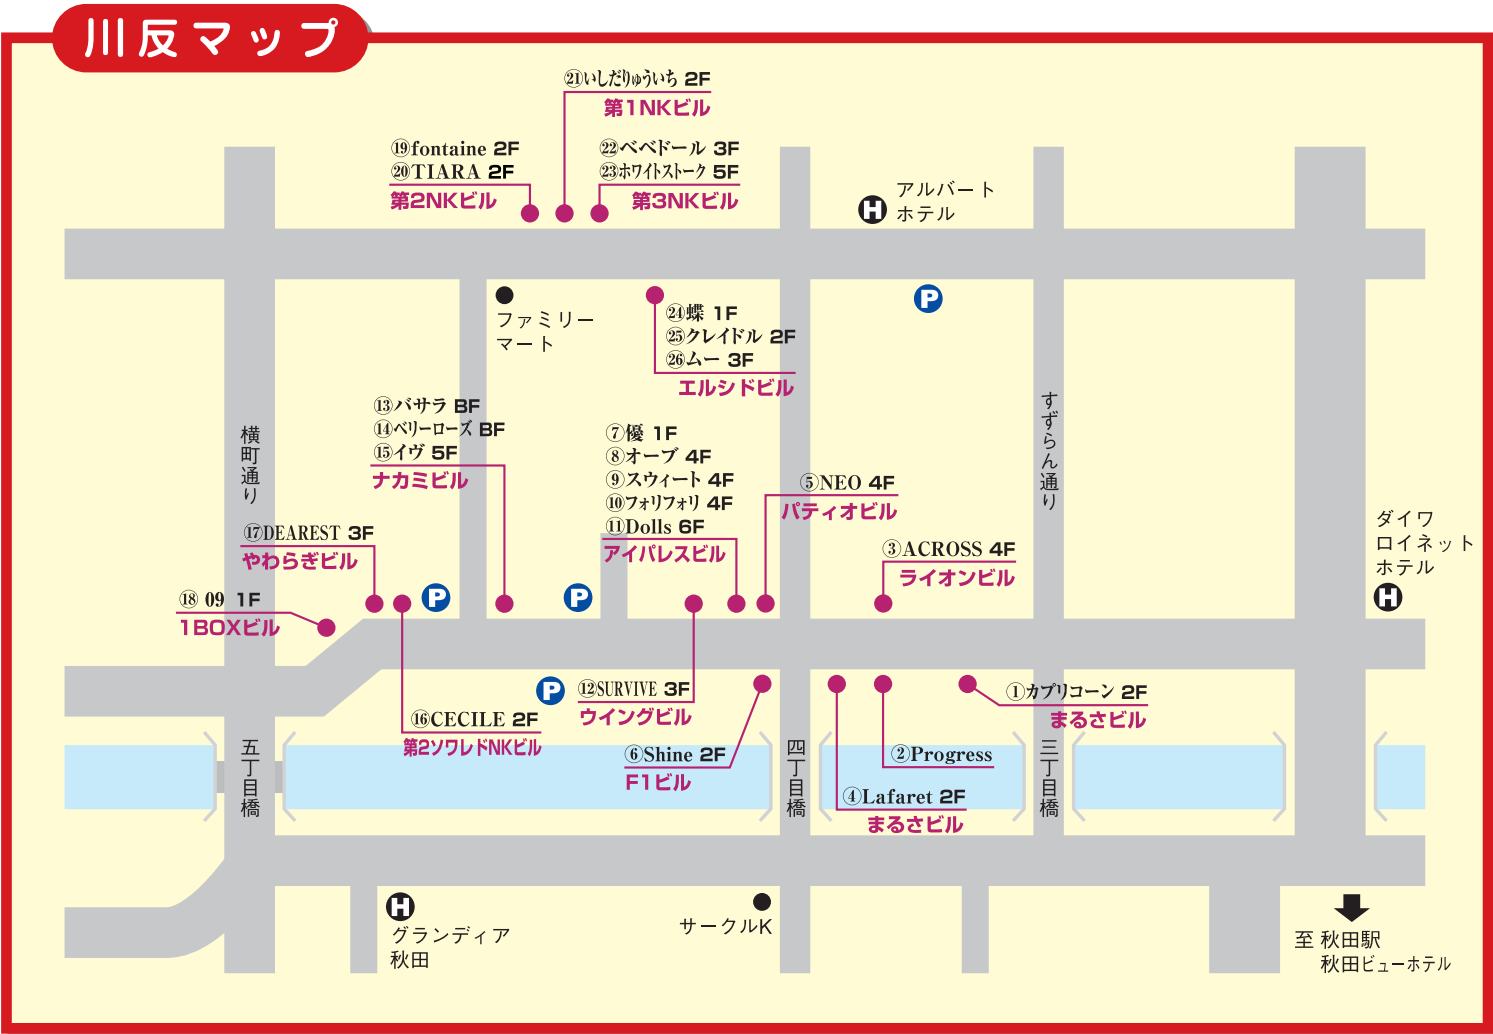

☎ 018-866-1886 住所: 大町4-1-9 ソウルビル2F

営業時間
20:00~1:00
予算
5,000円/90分
収容人数 60名
スタッフ 15人

2 | club Progress プロGRESS

☎ 018-824-9350 住所: 大町4-1-14 2F

営業時間
20:00~1:00
予算
20:00~21:00
60分 5,000円→3,000円
21:01~ラスト
60分 6,000円→4,000円
収容人数 40名
スタッフ 30人

3 | ACROSS

☎ 018-867-2265 住所: 大町4-2-21 ライオンビル4F

営業時間
19:00~翌1:00
予算
19:00~21:00 3,000円
21:00~翌1:00 5,000円
収容人数 30名
スタッフ 12人

4 | コスチュームクラブ Lafaret ラフォーレ

☎ 018-865-2295 住所: 大町4-1-17 まるさビル2F

営業時間
20:00~1:00
予算 (2名様以上)
20:00~21:00
60分 5,000円→3,000円
21:01~ラスト
60分 6,000円→4,000円
収容人数 60名
スタッフ 20人

5 | club NEO

☎ 018-863-8788 住所: 大町5丁目2-10 パティオビル4F

営業時間
20:00~LAST
予算
20:00~21:00 3,000円
21:00~LAST 5,000円
延長:4,000円
収容人数 40名
スタッフ 15人

6 | club Shine

☎ 018-862-3400 住所: 大町5-1-5 F1ビル2F

営業時間
20:00~1:00
予算 (2名様以上)
20:00~21:00
60分 5,000円→3,000円
21:01~ラスト
60分 6,000円→4,000円
収容人数 30名
スタッフ 20人

※料金に女性の飲み物代は含まれていません。飲み放題の料金を記載していますが、内容はお店により異なりますので、詳しくはお店にお問い合わせ下さい。

※料金に女性の飲み物代は含まれていません。飲み放題の料金を記載していますが、内容はお店により異なりますので、詳しくはお店にお問い合わせ下さい。

7 | 優

☎ 018-863-9399 住所: 大町5丁目2-12
アイパレスビル1F

営業時間
20:00~1:00
予算
5,000円/90分
収容人数 25名
スタッフ 8人