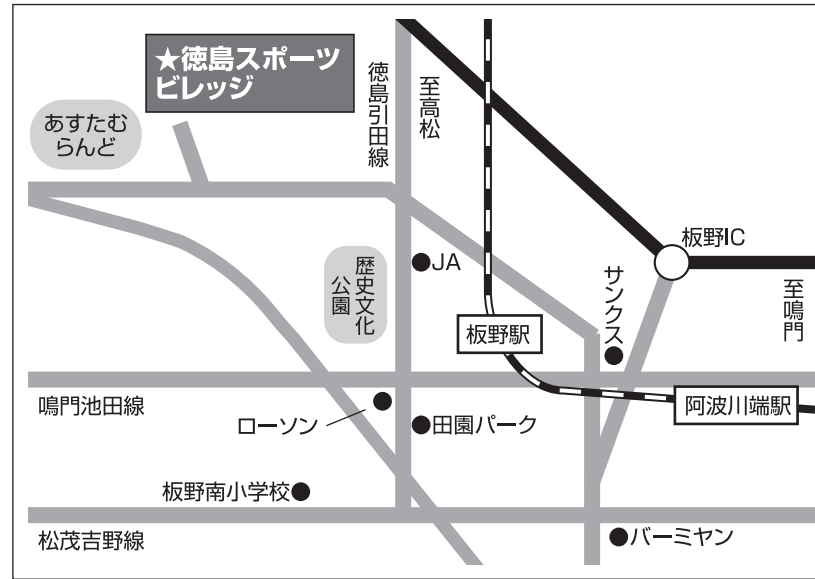

①徳島市田宮陸上競技場 天然芝1面

④徳島スポーツビレッジ 天然芝1面・人工芝1面

⑤飯尾川公園いしいドームグラウンド 天然芝2面

②徳島市入田球技場 天然芝2面

⑥吉野町総合運動公園サッカー場 天然芝1面

③ポカリスエットスタジアム 天然芝1面

⑧四国三郎の郷サッカー場 天然芝1面

⑦和田島緑地多目的広場グラウンド 天然芝1面