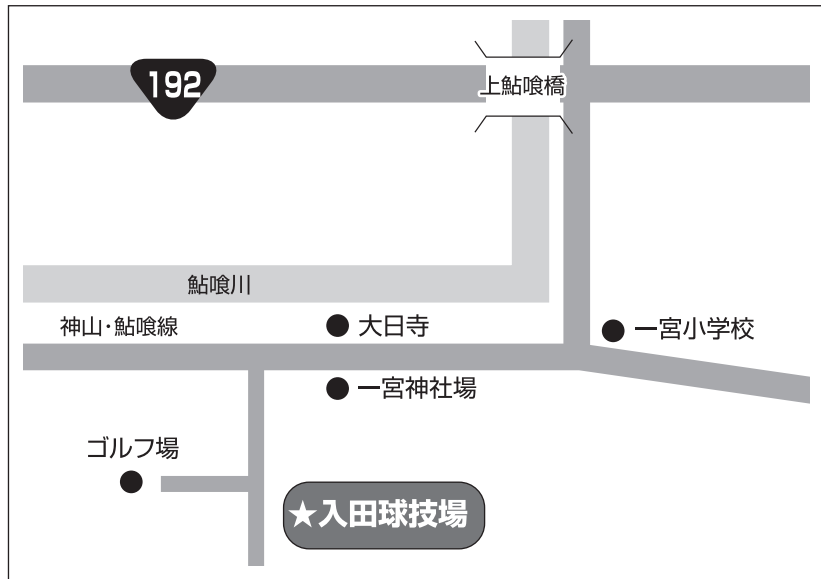

①徳島市田宮陸上競技場 天然芝1面

④徳島スポーツビレッジ 天然芝1面・人工芝1面

⑤飯尾川公園いしいドームグラウンド 天然芝2面

②徳島市入田球技場 天然芝2面

⑥吉野町総合運動公園サッカー場 天然芝1面

③ポカリスエットスタジアム 天然芝1面

⑧四国三郎の郷サッカー場 天然芝1面

⑦和田島緑地多目的広場グラウンド 天然芝1面