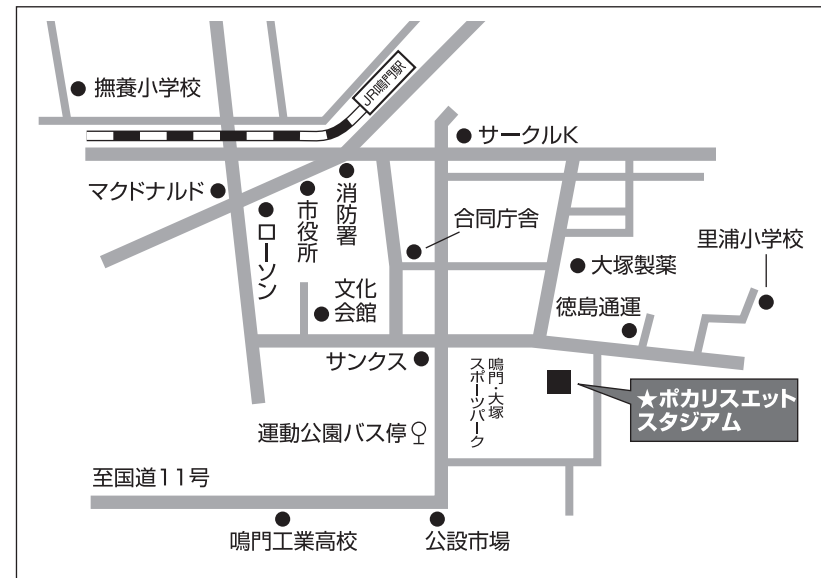

①徳島市田宮陸上競技場 天然芝1面

④徳島スポーツビレッジ 天然芝1面・人工芝1面

⑤飯尾川公園いしいドームグラウンド 天然芝2面

②徳島市入田球技場 天然芝2面

⑥吉野町総合運動公園サッカー場 天然芝1面

③ポカリスエットスタジアム 天然芝1面

⑧四国三郎の郷サッカー場 天然芝1面

⑦和田島緑地多目的広場グラウンド 天然芝1面