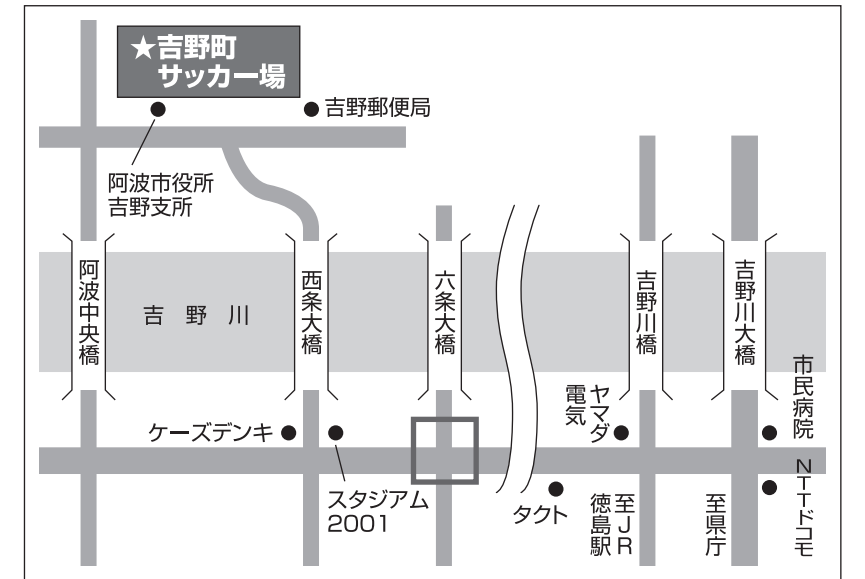

①徳島市田宮陸上競技場 天然芝1面

④徳島スポーツビレッジ 天然芝1面・人工芝1面

⑤飯尾川公園いしいドームグラウンド 天然芝2面

②徳島市入田球技場 天然芝2面

⑥吉野町総合運動公園サッカー場 天然芝1面

③ポカリスエットスタジアム 天然芝1面

⑧四国三郎の郷サッカー場 天然芝1面

⑦和田島緑地多目的広場グラウンド 天然芝1面