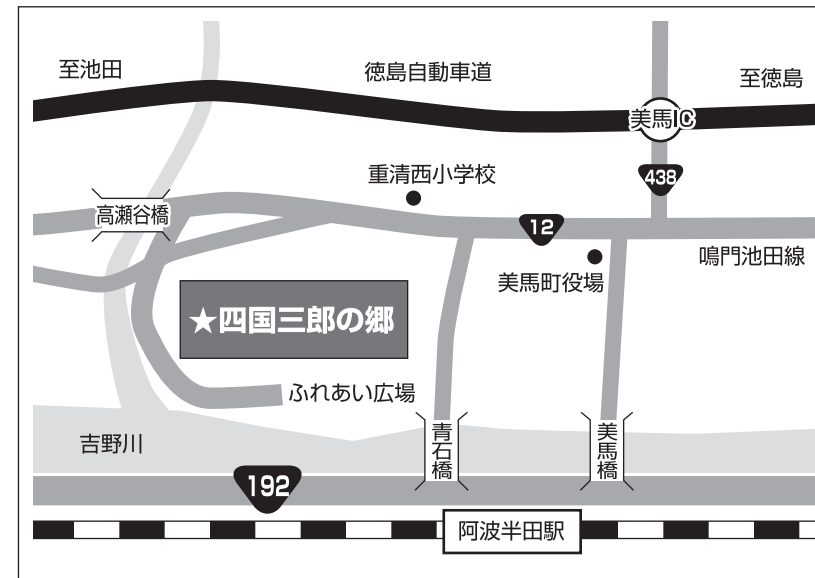

①徳島市田宮陸上競技場 天然芝1面

④徳島スポーツビレッジ 天然芝1面・人工芝1面

⑤飯尾川公園いしいドームグラウンド 天然芝2面

②徳島市入田球技場 天然芝2面

⑥吉野町総合運動公園サッカー場 天然芝1面

③ポカリスエットスタジアム 天然芝1面

⑧四国三郎の郷サッカー場 天然芝1面

⑦和田島緑地多目的広場グラウンド 天然芝1面