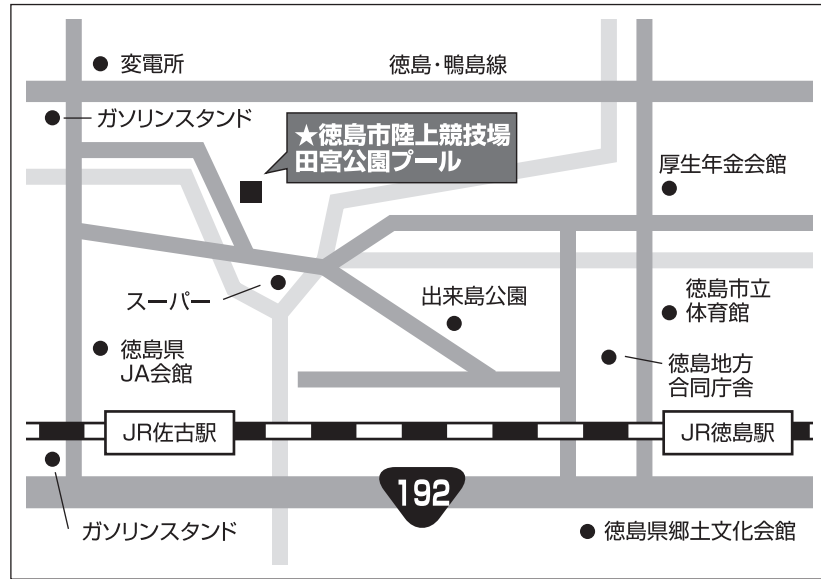

①徳島市田宮陸上競技場 天然芝1面

④徳島スポーツビレッジ 天然芝1面・人工芝1面

⑤飯尾川公園いしいドームグラウンド 天然芝2面

②徳島市入田球技場 天然芝2面

⑥吉野町総合運動公園サッカー場 天然芝1面

③ポカリスエットスタジアム 天然芝1面

⑧四国三郎の郷サッカー場 天然芝1面

⑦和田島緑地多目的広場グラウンド 天然芝1面