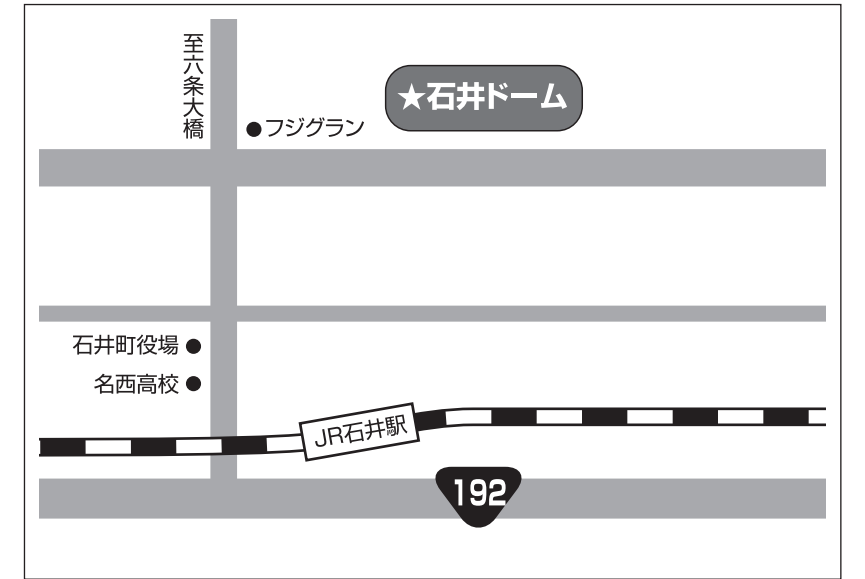

①徳島市田宮陸上競技場 天然芝1面

④徳島スポーツビレッジ 天然芝1面・人工芝1面

⑤飯尾川公園いしいドームグラウンド 天然芝2面

②徳島市入田球技場 天然芝2面

⑥吉野町総合運動公園サッカー場 天然芝1面

③ポカリスエットスタジアム 天然芝1面

⑧四国三郎の郷サッカー場 天然芝1面

⑦和田島緑地多目的広場グラウンド 天然芝1面